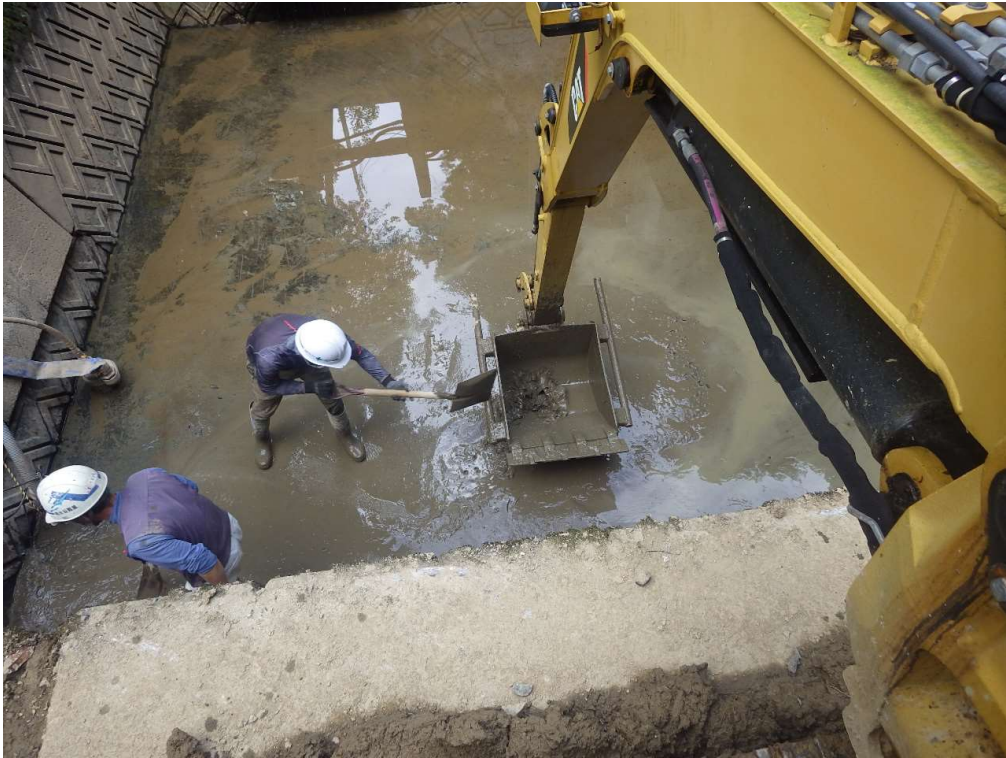

(株)クリシヨー安定型処分場

維 持 管 理

(沈砂池清掃)

期間2021年9月17日～9月22日

沈砂池
土砂撤去前

沈砂池
土砂撤去完了

沈砂池清掃
仮置部
土砂撤去状況

沈砂池清掃
仮置部
土砂撤去状況

沈砂池清掃
仮置部
土砂撤去状況

沈砂池清掃
仮置部
土砂撤去状況
