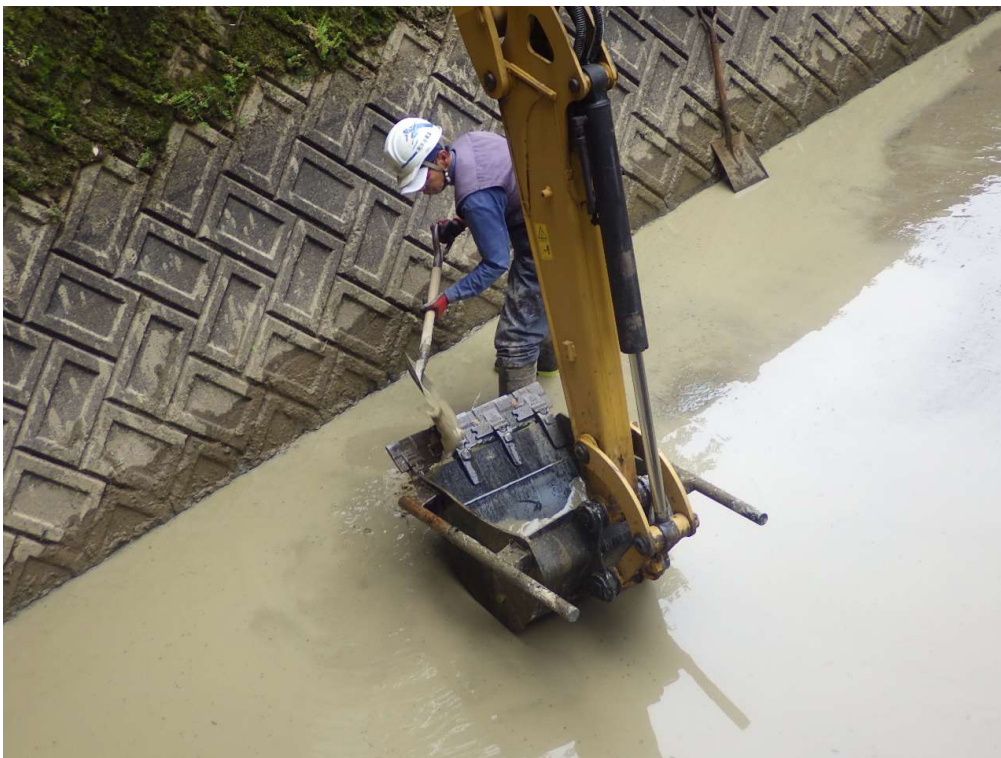

沈砂池清掃
沈砂池
土砂撤去状況